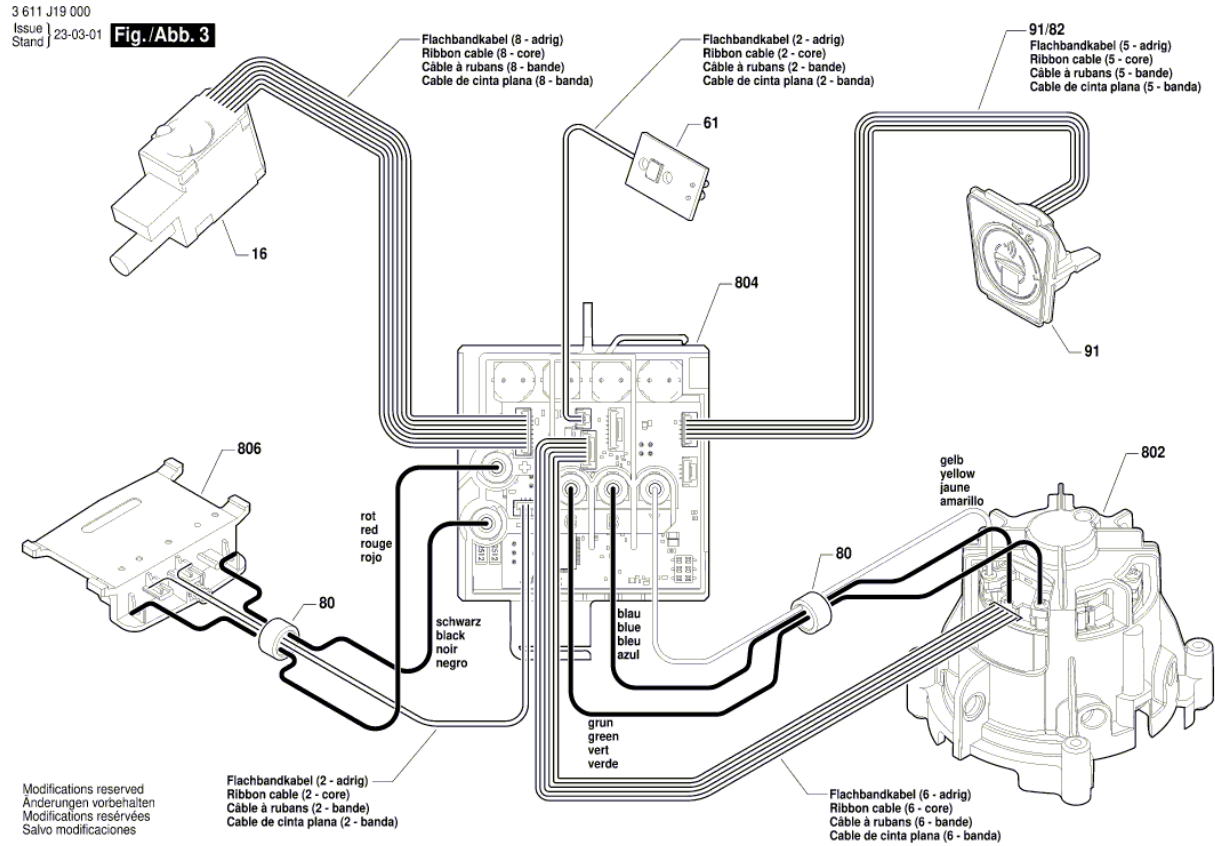

Изображение - модел - E