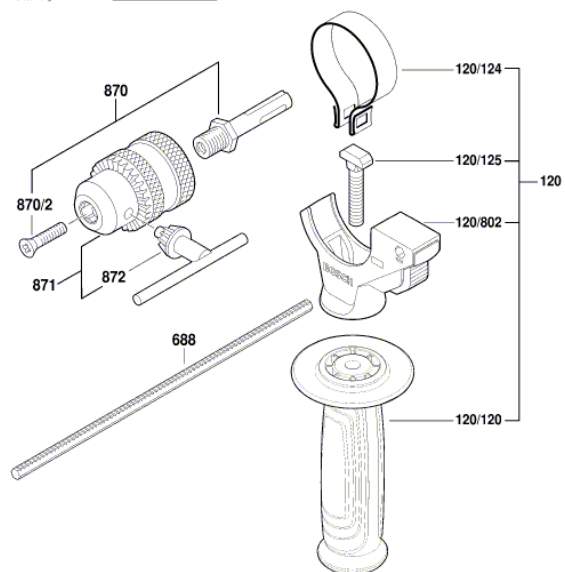

Изображение - модел - E

3 611 J19 000
Issue | 22-04-08
Stand | **Fig./Abb. 2**

Списък на резервните части

Артикул	Каталожен номер	Описание	Изображение
1	1 605 108 2L7	КОРПУС НА МОТОР	1
2/41	1 600 A01 RR3	Статорен корпус	1
2/5	1 600 A02 9GH	МАРКУЧ ОТ ТЪКАНА МАТЕРИЯ	1
2/81	1 603 435 086	ВИНТ С ФЛАНЕЦ ТОРКС	1
5	1 609 280 477	ПРИТИСКАЩА ПРУЖИНА	1
9	1 601 11C 3UN	ТАБЕЛКА	1
10	1 601 11C 3UP	ТАБЕЛКА	1
11	1 601 11C 41Z	ТАБЕЛКА	1
16	2 607 202 530	ПУСКОВ КЛЮЧ	1
17	1 600 A01 U4C	ШАЛТЕР-ПАЛЕЦ	1
24	1 617 000 6EJ	ЗЪБНА ОС	1
24/65	1 610 905 016	САЧМЕН ЛАГЕР	1
26	1 617 000 6A5	БУТАЛО	1
26/27	1 610 311 019	УДАРНИК	1
26/29	1 613 105 020	БУТАЛЕН БОЛТ	1
26/56	1 610 210 121	О-ПРЪСТЕН 17,0x3,0 ММ ЗЕЛЕНО	1
26/71	1 610 100 016	ШАЙБИ	1
32	1 612 026 037	ПРЕВКЛЮЧВАТЕЛ ЧЕРНО	1
32/46	1 614 690 002	ЩИФТ	1
32/49	1 612 026 035	ШАЛТЕР-БУТОН ЧЕРВЕНО	1
32/76	1 610 210 046	О-ПРЪСТЕН 10,5x2,7 ММ	1
32/83	1 614 611 006	ПРИТИСКАЩА ПРУЖИНА	1
35	1 610 202 024	ВТУЛКОВ ЛАГЕР	1
36	1 615 808 106	МАНШОН	1
41	1 603 430 03T	ВИНТ	1
44	1 600 591 063	ДИФУЗЬОР	1
47	1 616 312 010	ЕЛ. УПРАВЛЯВАЩ ЕЛЕМЕНТ	1
55	1 610 290 104	О-ПРЪСТЕН 59,5x5,0 ММ	1
57	1 610 210 208	О-ПРЪСТЕН 24,0x2,0 ММ	1
61	1 607 503 764	ПЛАТКА - УПРАВЛЕНИЕ	1
75	1 613 435 023	ВИНТ	1
76	1 613 435 022	ВИНТ	1
78	2 603 490 023	ТОРХ-ВИНТ 4x20	1
79	1 613 435 042	ВИНТ	1