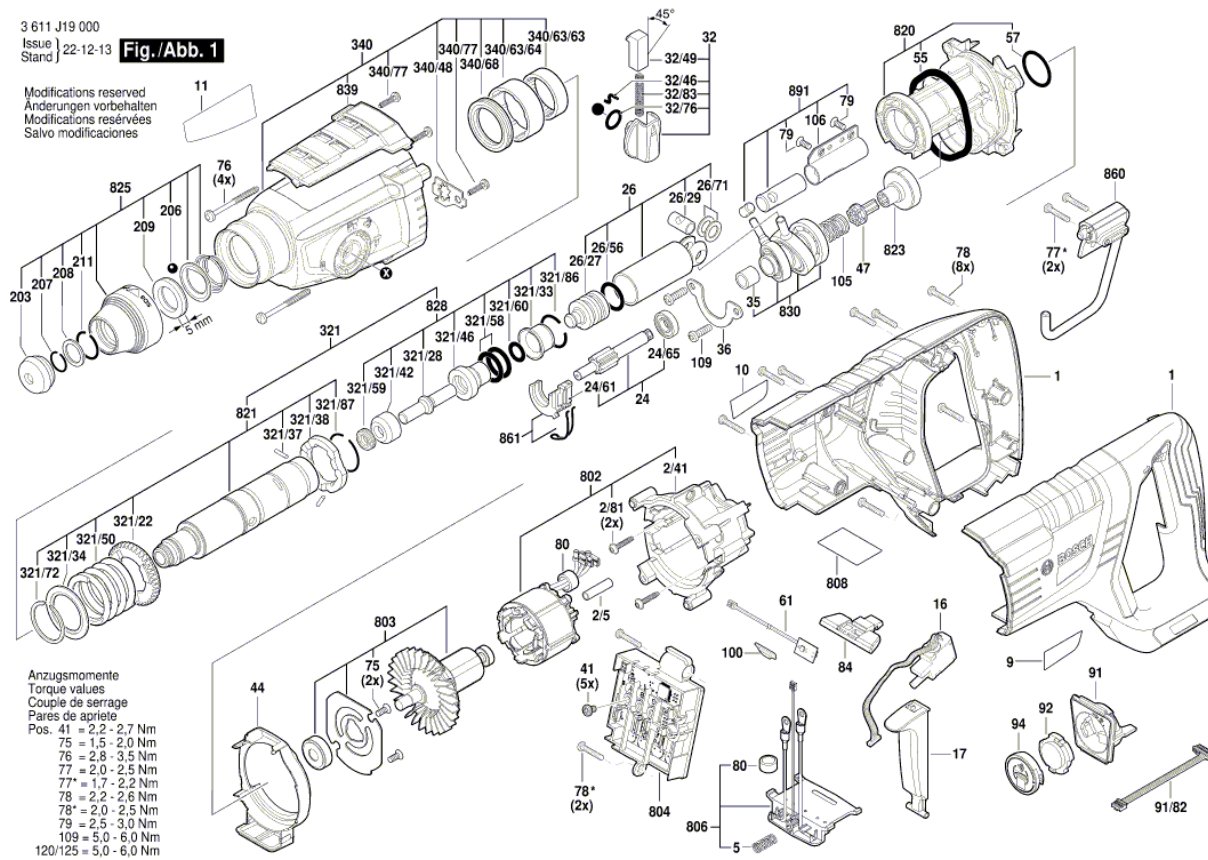

Изображение - модел - E