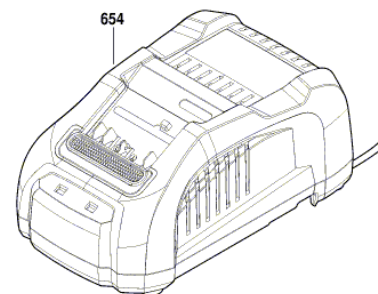

Изображение - модел - E

3 611 J19 000
Issue | 22-04-08
Stand | **Fig./Abb. 2**

Списък на резервните части

Артикул	Каталожен номер	Описание	Изображение
1	1 605 108 2L7	КОРПУС НА МОТОР	1
2/41	1 600 A01 RR3	Статорен корпус	1
2/5	1 600 A02 9GH	МАРКУЧ ОТ ТЪКАНА МАТЕРИЯ	1
2/81	1 603 435 086	ВИНТ С ФЛАНЕЦ ТОРКС	1
5	1 609 280 477	ПРИТИСКАЩА ПРУЖИНА	1
9	1 601 11C 3UN	ТАБЕЛКА	1
10	1 601 11C 3UP	ТАБЕЛКА	1
11	1 601 11C 41Z	ТАБЕЛКА	1
16	2 607 202 530	ПУСКОВ КЛЮЧ	1
17	1 600 A01 U4C	ШАЛТЕР-ПАЛЕЦ	1
24	1 617 000 6EJ	ЗЪБНА ОС	1
24/65	1 610 905 016	САЧМЕН ЛАГЕР	1
26	1 617 000 6A5	БУТАЛО	1
26/27	1 610 311 019	УДАРНИК	1
26/29	1 613 105 020	БУТАЛЕН БОЛТ	1
26/56	1 610 210 121	О-ПРЪСТЕН 17,0x3,0 ММ ЗЕЛЕНО	1
26/71	1 610 100 016	ШАЙБИ	1
32	1 612 026 037	ПРЕВКЛЮЧВАТЕЛ ЧЕРНО	1
32/46	1 614 690 002	ЩИФТ	1
32/49	1 612 026 035	ШАЛТЕР-БУТОН ЧЕРВЕНО	1
32/76	1 610 210 046	О-ПРЪСТЕН 10,5x2,7 ММ	1
32/83	1 614 611 006	ПРИТИСКАЩА ПРУЖИНА	1
35	1 610 202 024	ВТУЛКОВ ЛАГЕР	1
36	1 615 808 106	МАНШОН	1
41	1 603 430 03T	ВИНТ	1
44	1 600 591 063	ДИФУЗЬОР	1
47	1 616 312 010	ЕЛ. УПРАВЛЯВАЩ ЕЛЕМЕНТ	1
55	1 610 290 104	О-ПРЪСТЕН 59,5x5,0 ММ	1
57	1 610 210 208	О-ПРЪСТЕН 24,0x2,0 ММ	1
61	1 607 503 764	ПЛАТКА - УПРАВЛЕНИЕ	1
75	1 613 435 023	ВИНТ	1
76	1 613 435 022	ВИНТ	1
78	2 603 490 023	ТОРХ-ВИНТ 4x20	1
79	1 613 435 042	ВИНТ	1