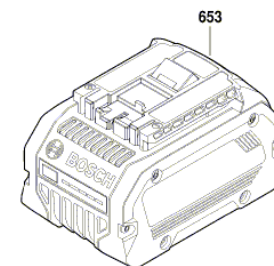

Изображение - модел - E

3 611 J19 000
Issue | 22-04-08
Stand | **Fig./Abb. 2**

Списък на резервните части

Артикул	Каталожен номер	Описание	Изображение
1	1 605 108 2L7	КОРПУС НА МОТОР	1
2/41	1 600 A01 RR3	Статорен корпус	1
2/5	1 600 A02 9GH	МАРКУЧ ОТ ТЪКАНА МАТЕРИЯ	1
2/81	1 603 435 086	ВИНТ С ФЛАНЕЦ ТОРКС	1
5	1 609 280 477	ПРИТИСКАЩА ПРУЖИНА	1
9	1 601 11C 3UN	ТАБЕЛКА	1
10	1 601 11C 3UP	ТАБЕЛКА	1
11	1 601 11C 41Z	ТАБЕЛКА	1
16	2 607 202 530	ПУСКОВ КЛЮЧ	1
17	1 600 A01 U4C	ШАЛТЕР-ПАЛЕЦ	1
24	1 617 000 6EJ	ЗЪБНА ОС	1
24/65	1 610 905 016	САЧМЕН ЛАГЕР	1
26	1 617 000 6A5	БУТАЛО	1
26/27	1 610 311 019	УДАРНИК	1
26/29	1 613 105 020	БУТАЛЕН БОЛТ	1
26/56	1 610 210 121	О-ПРЪСТЕН 17,0x3,0 ММ ЗЕЛЕНО	1
26/71	1 610 100 016	ШАЙБИ	1
32	1 612 026 037	ПРЕВКЛЮЧВАТЕЛ ЧЕРНО	1
32/46	1 614 690 002	ЩИФТ	1
32/49	1 612 026 035	ШАЛТЕР-БУТОН ЧЕРВЕНО	1
32/76	1 610 210 046	О-ПРЪСТЕН 10,5x2,7 ММ	1
32/83	1 614 611 006	ПРИТИСКАЩА ПРУЖИНА	1
35	1 610 202 024	ВТУЛКОВ ЛАГЕР	1
36	1 615 808 106	МАНШОН	1
41	1 603 430 03T	ВИНТ	1
44	1 600 591 063	ДИФУЗЬОР	1
47	1 616 312 010	ЕЛ. УПРАВЛЯВАЩ ЕЛЕМЕНТ	1
55	1 610 290 104	О-ПРЪСТЕН 59,5x5,0 ММ	1
57	1 610 210 208	О-ПРЪСТЕН 24,0x2,0 ММ	1
61	1 607 503 764	ПЛАТКА - УПРАВЛЕНИЕ	1
75	1 613 435 023	ВИНТ	1
76	1 613 435 022	ВИНТ	1
78	2 603 490 023	ТОРХ-ВИНТ 4x20	1
79	1 613 435 042	ВИНТ	1